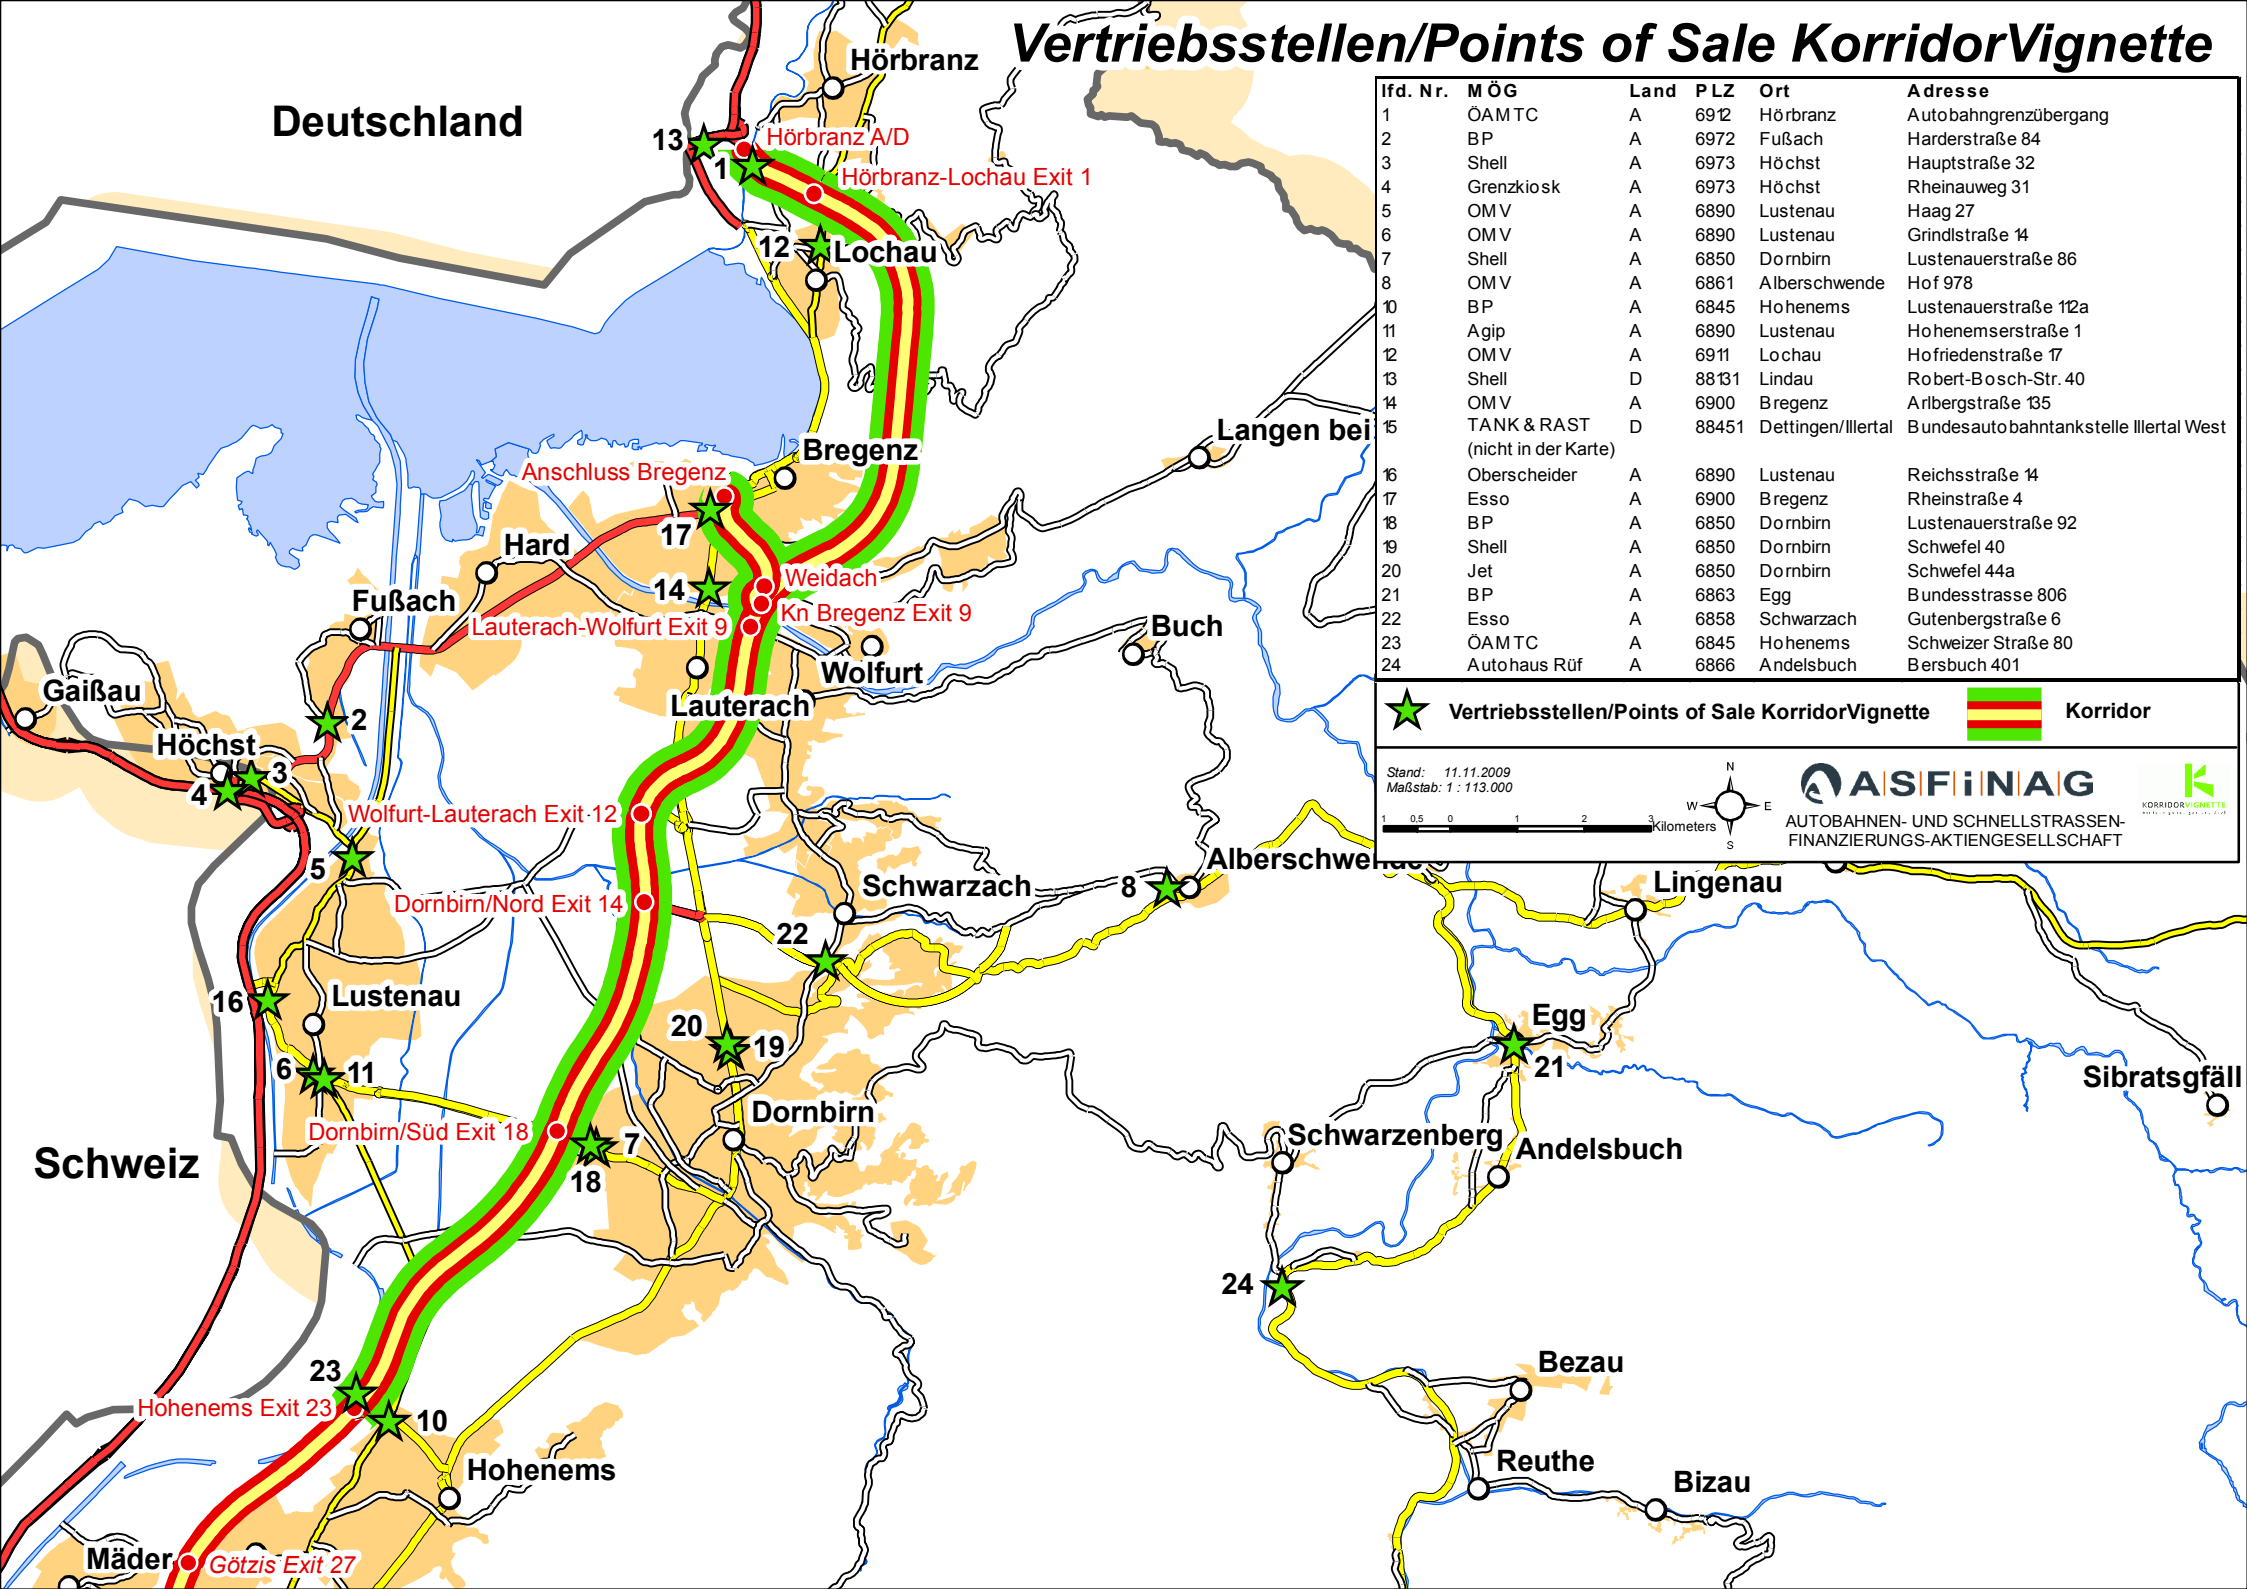

Vertriebsstellen/Points of Sale KorridorVignette

lfd. Nr.	M ÖG	Land	PLZ	Ort	Adresse
1	ÖAMTC	A	6912	Hörbranz	Autobahngrenzübergang
2	BP	A	6972	Fußach	Harderstraße 84
3	Shell	A	6973	Höchst	Hauptstraße 32
4	Grenzkiosk	A	6973	Höchst	Rheinauweg 31
5	OMV	A	6890	Lustenau	Haag 27
6	OMV	A	6890	Lustenau	Grindlstraße 14
7	Shell	A	6850	Dornbirn	Lustenauerstraße 86
8	OMV	A	6861	Alberschwende	Hof 978
10	BP	A	6845	Hohenems	Lustenauerstraße 112a
11	Agip	A	6890	Lustenau	Hohenemserstraße 1
12	OMV	A	6911	Lochau	Hofriedenstraße 17
13	Shell	D	88131	Lindau	Robert-Bosch-Str. 40
14	OMV	A	6900	Bregenz	Arbergstraße 135
15	TANK & RAST (nicht in der Karte)	D	88451	Dettingen/Illertal	Bundesautobahntankstelle Illertal West
16	Oberscheider	A	6890	Lustenau	Reichsstraße 14
17	Esso	A	6900	Bregenz	Rheinstraße 4
18	BP	A	6850	Dornbirn	Lustenauerstraße 92
19	Shell	A	6850	Dornbirn	Schwefel 40
20	Jet	A	6850	Dornbirn	Schwefel 44a
21	BP	A	6863	Egg	Bundesstrasse 806
22	Esso	A	6858	Schwarzach	Gutenbergstraße 6
23	ÖAMTC	A	6845	Hohenems	Schweizer Straße 80
24	Autohaus RUF	A	6866	Andelsbuch	Bersbuch 401

★ Vertriebsstellen/Points of Sale KorridorVignette
 Korridor

Stand: 11.11.2009
 Maßstab: 1 : 113.000

AUTOBAHNEN- UND SCHNELLSTRASSEN-FINANZIERUNGS-AKTIENGESELLSCHAFT