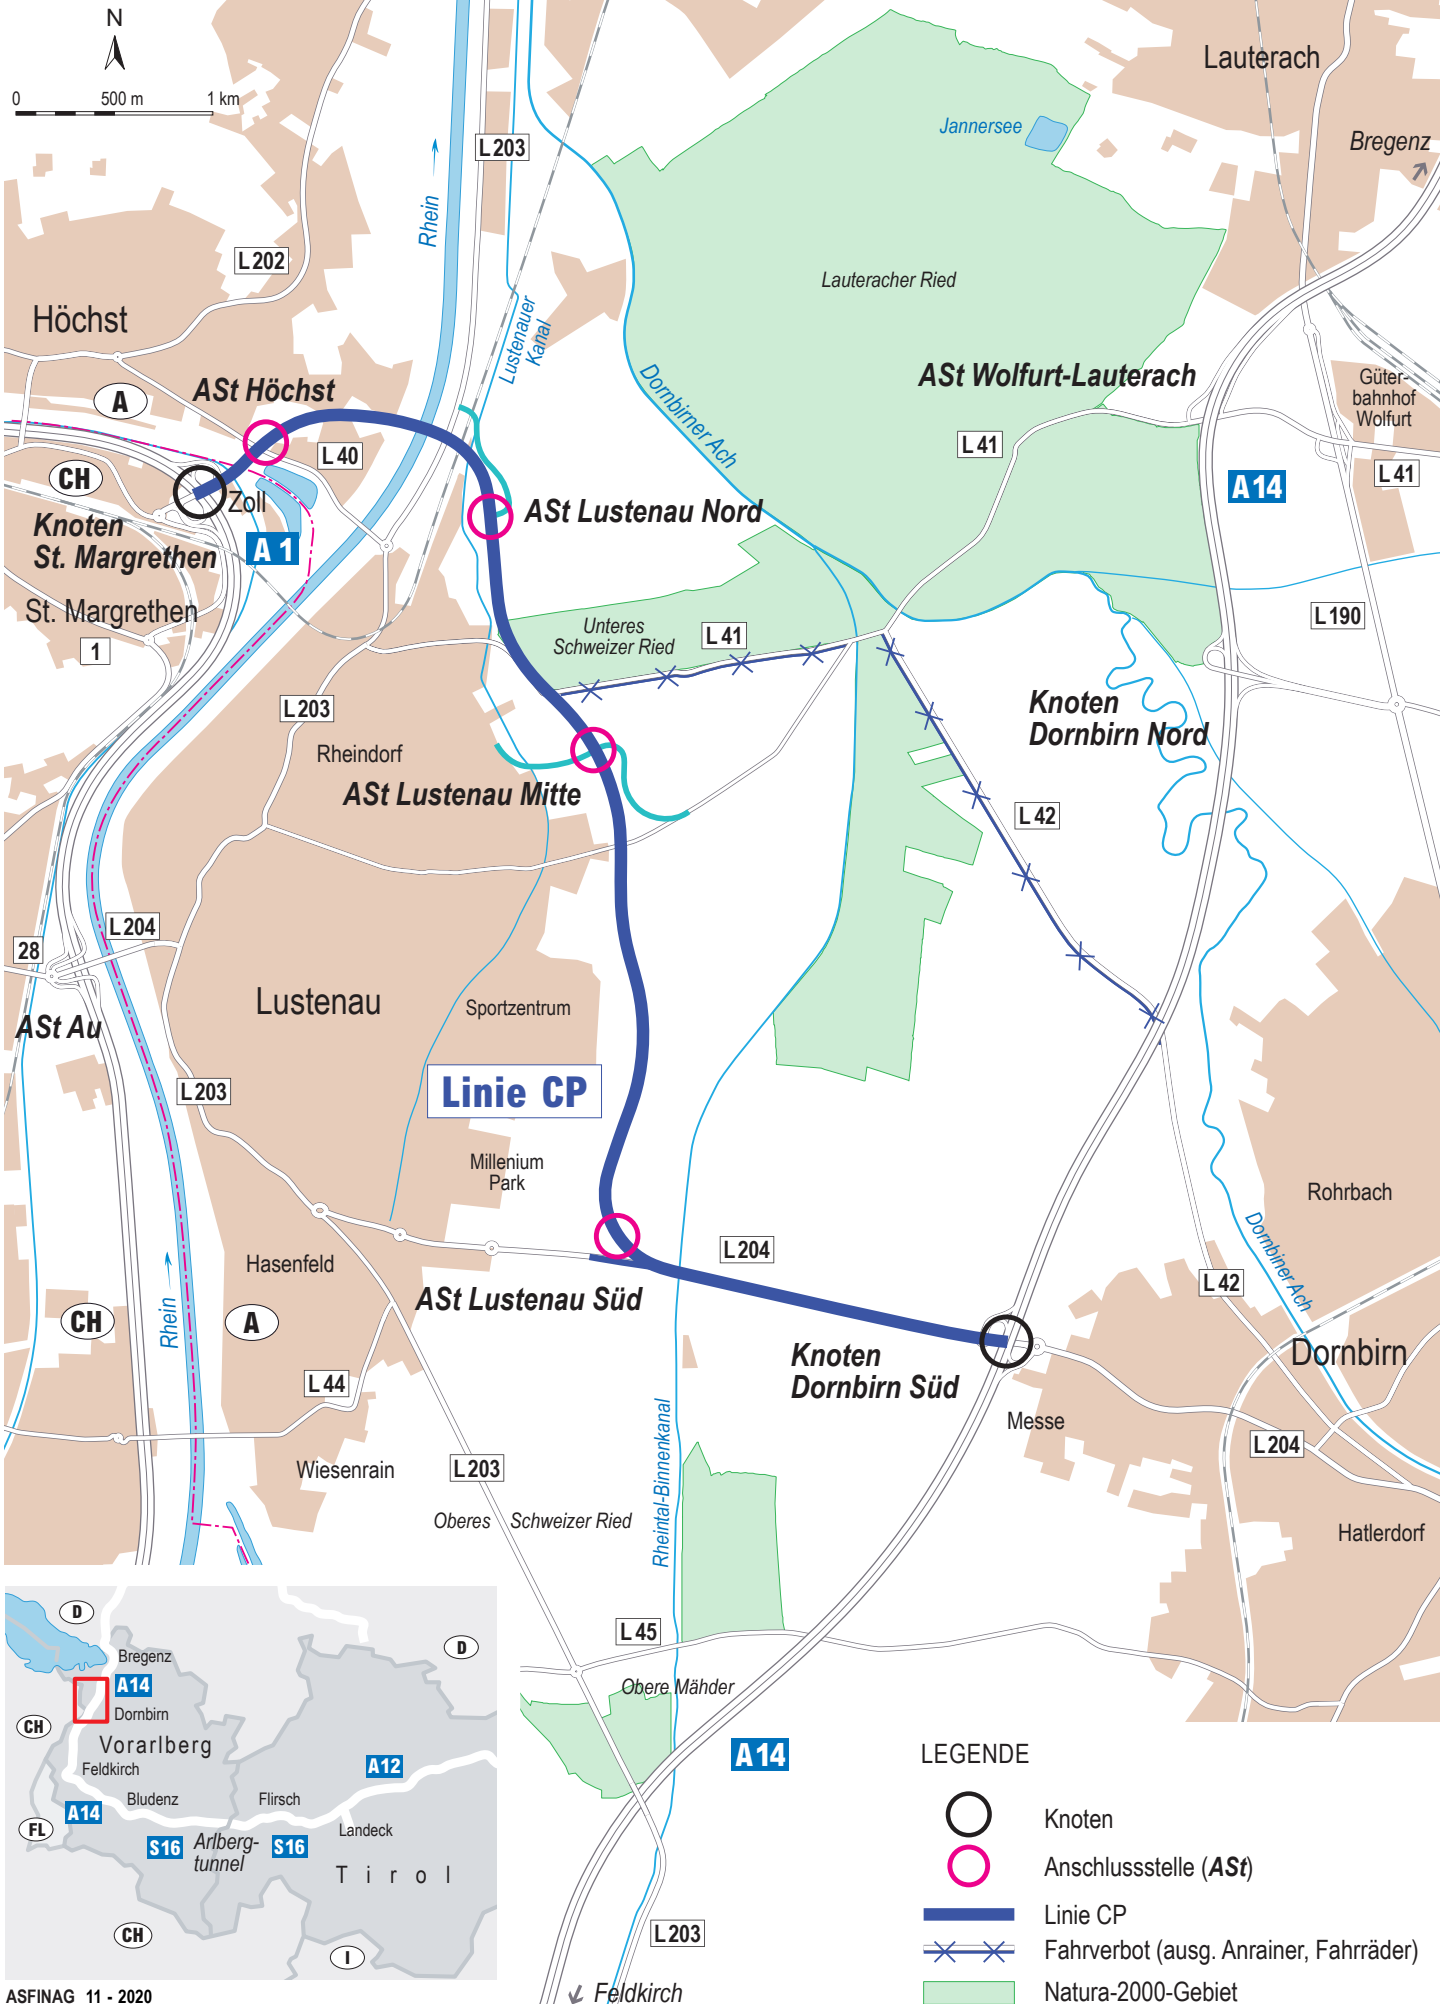

S18 Bodensee Schnellstraße

LEGENDE

- Knoten
- Anschlussstelle (ASt)
- Linie CP
- Fahrverbot (ausg. Anrainer, Fahrräder)
- Natura-2000-Gebiet