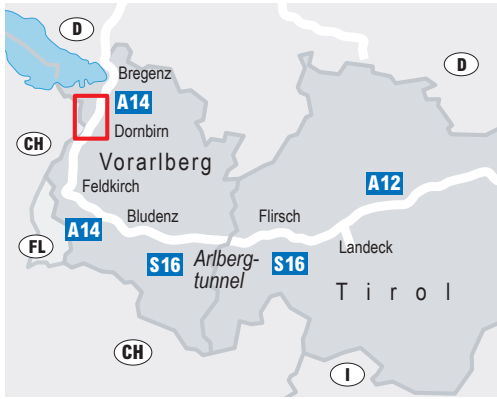

S18 Bodensee Schnellstraße

LEGENDE

- Knoten
- Anschlussstelle (ASt)
- Linie CP
- Fahrverbot (ausg. Anrainer, Fahrräder)
- Natura-2000-Gebiet